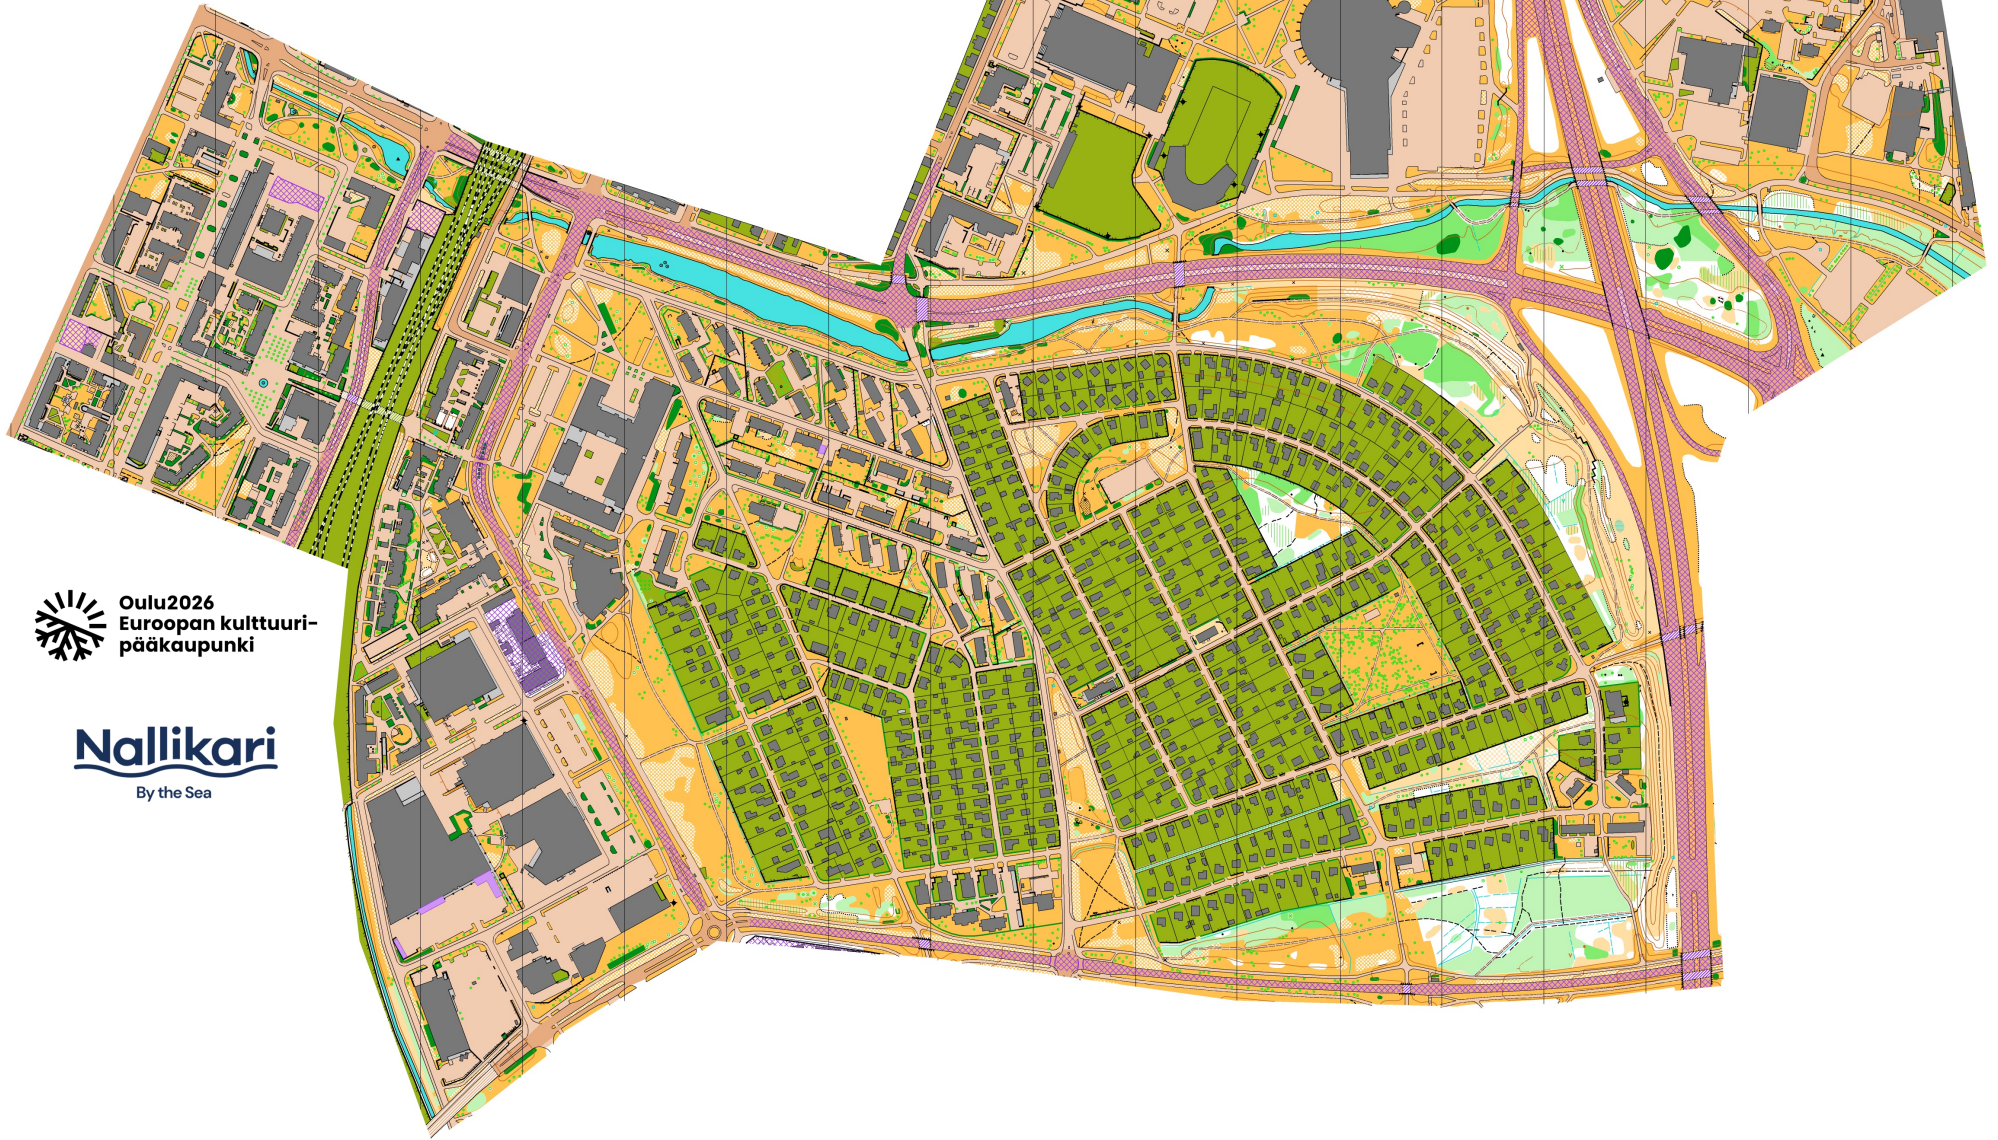

SK POHJANTÄHTI
OULU

SM KNOCK-OUT
& SPRINTTIVIESTI
16.-17.5.2026 | OULU

Kieltoalueen kartta 8/2023

Oulu2026
Euroopan kulttuuri-
pääkaupunki

Nallikari

By the Sea